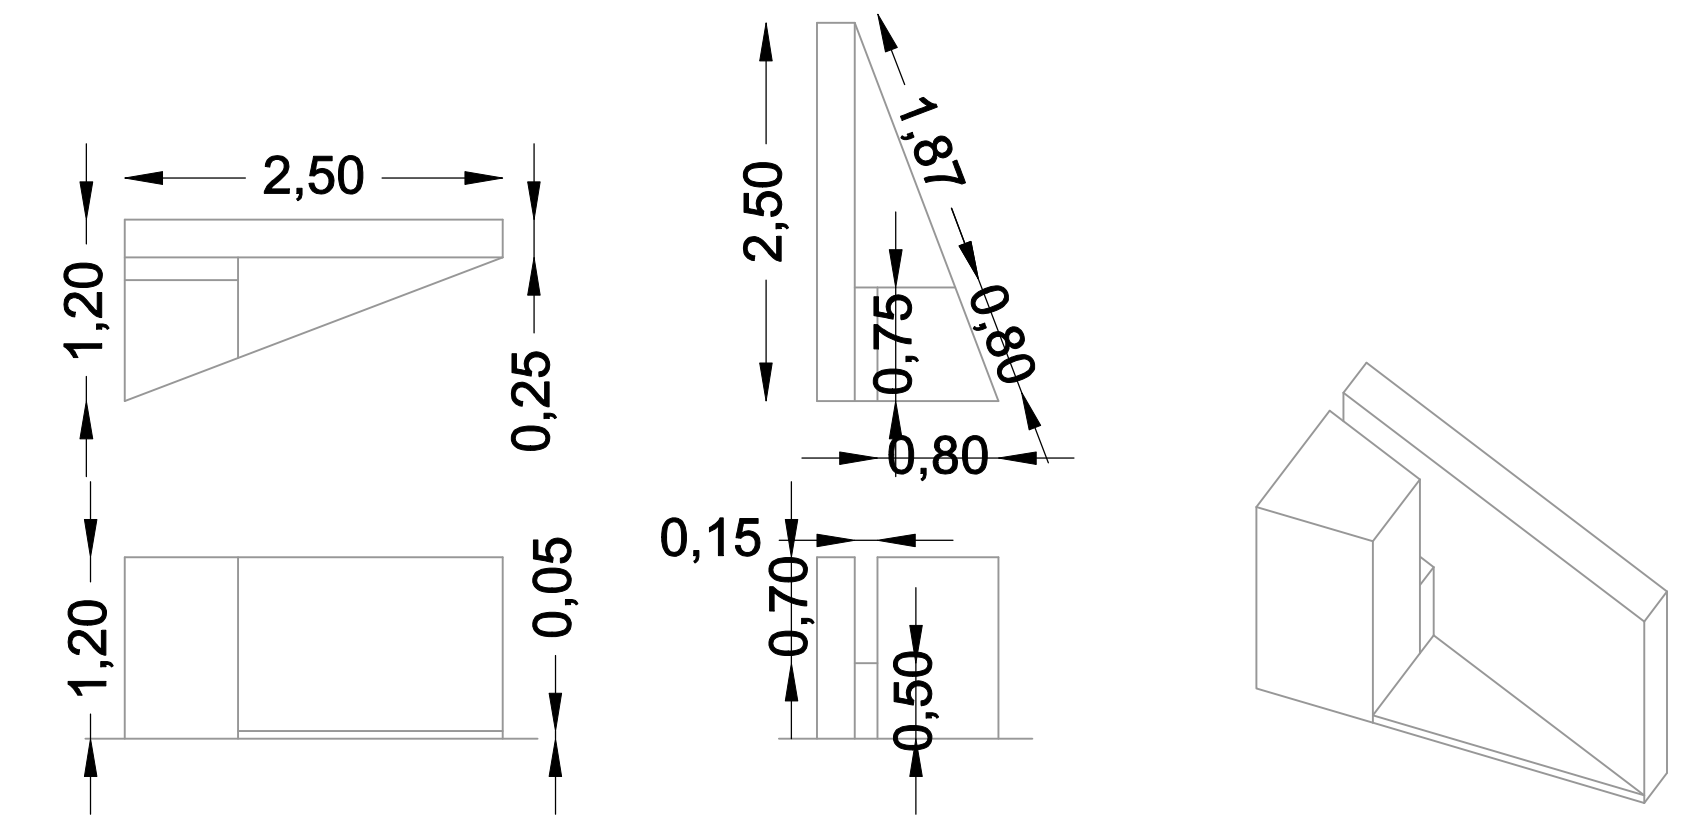

-  Δάπεδο από σκούρο πράσινο μάρμαρο 3 εκ.
-  Δάπεδο από λευκό μάρμαρο 3 εκ.
-  Νέο δάπεδο από αδρό σκυρόδεμα
-  Θάλασσα

Μαρμάρινο βάθρο αγάλματος Ιάσωνα

Μαρμάρινο καθιστικό

ΗΜΕΡΟΜΗΝΙΑ	ΤΡΟΠΟΠΟΙΗΣΗ	ΣΗΜΕΙΟ	ΟΝΟΜΑ	ΥΠΟΓΡΑΦΗ
<b>ΕΡΓΟ</b>				
<b>Διαμόρφωση Μνημείου Ιάσωνα</b>				
ΤΙΤΛΟΣ ΣΧΕΔΙΟΥ <b>Κάτοψη διαμόρφωσης μαρμάρων και λεπτομέρειες βάθρου και καθιστικού</b>				ΑΡΙΘΜΟΣ ΣΧΕΔΙΟΥ <b>Σ3</b>
ΟΝΟΜΑ		ΗΜΕΡΟΜΗΝΙΑ	ΥΠΟΓΡΑΦΗ	
ΜΕΛΕΤΗΤΕΣ		ΜΑΡΤΙΟΣ 2019		
ΕΠΙΣΤΗΜΟΝΙΚΟΙ ΣΥΝΕΡΓΑΤΕΣ	<b>ΚΩΣΤΑΣ ΜΑΝΩΛΙΔΗΣ</b> <small>Καθηγητής, Τμ. Αρχαϊκών Πανεπιστημίου Θεσσαλίας</small> <b>ΘΕΟΚΛΗΣ ΚΑΝΑΡΕΛΗΣ</b> <small>Καθηγητής, Τμ. Αρχαϊκών Πανεπιστημίου Θεσσαλίας</small>			
ΗΛΕΚΤΡΟΝΙΚΗ ΣΧΕΔΙΑΣΗ				
ΕΛΕΓΧΑΣ				
<b>ΘΕΩΡΗΘΗΚΕ</b>				
Ο ΔΙΕΥΘΥΝΤΗΣ				
ΣΤΑΔΙΟ ΜΕΛΕΤΗΣ				
				ΚΛΙΜΑΚΑ 1:50
				ΚΩΔΙΚΟΣ ΜΕΛΕΤΗΣ